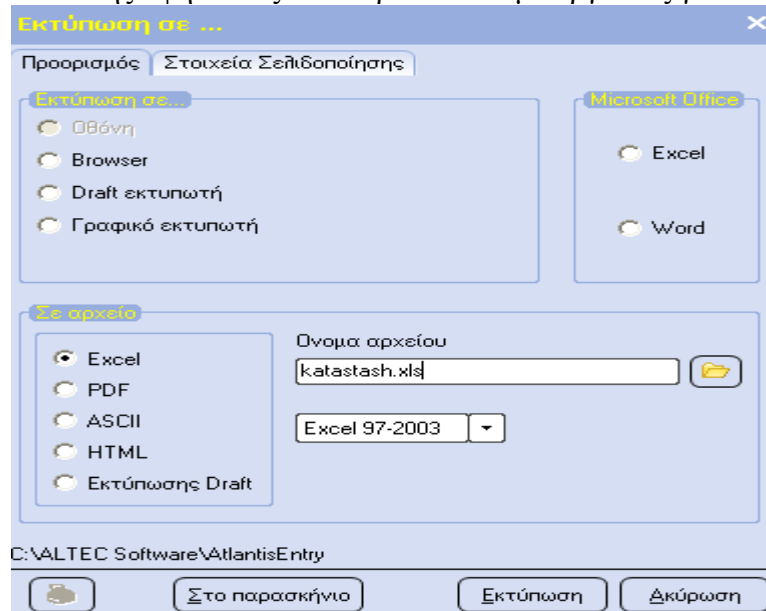

## Εκτυπώσεις στο παρασκήνιο (Background reports)

---

### Γενική περιγραφή

Η λειτουργικότητα αυτή δίνει τη δυνατότητα παραγωγής μεγάλων κυρίως εκτυπώσεων στο παρασκήνιο, χωρίς δηλαδή να δεσμεύεται ο σταθμός εργασίας του χρήστη που εκκίνησε μία τέτοια εκτύπωση, μέχρι την ολοκλήρωσή της.

Η εργασία της εκτύπωσης στο παρασκήνιο εκκινεί ξεχωριστή σύνδεση στη βάση δεδομένων. Διαδοχικές εκτυπώσεις στο παρασκήνιο μπορούν να μοιράζονται τον ίδιο ή διαφορετικούς application servers, σύμφωνα με την οργάνωση και τις ανάγκες της κάθε επιχείρησης.

## Εκτύπωση στο παρασκήνιο

Στο σημείο επιλογής της μορφής μιας εκτύπωσης, επιλέγοντας Στο παρασκήνιο, δημιουργείται αυτόματα νέα σύνδεση με τη βάση δεδομένων (μέσω του ιδίου application server). Η εκτύπωση εξυπηρετείται και ολοκληρώνεται μέσω της νέας σύνδεσης αφήνοντας ελεύθερο το σταθμό εργασίας για εκτέλεση άλλων εργασιών.